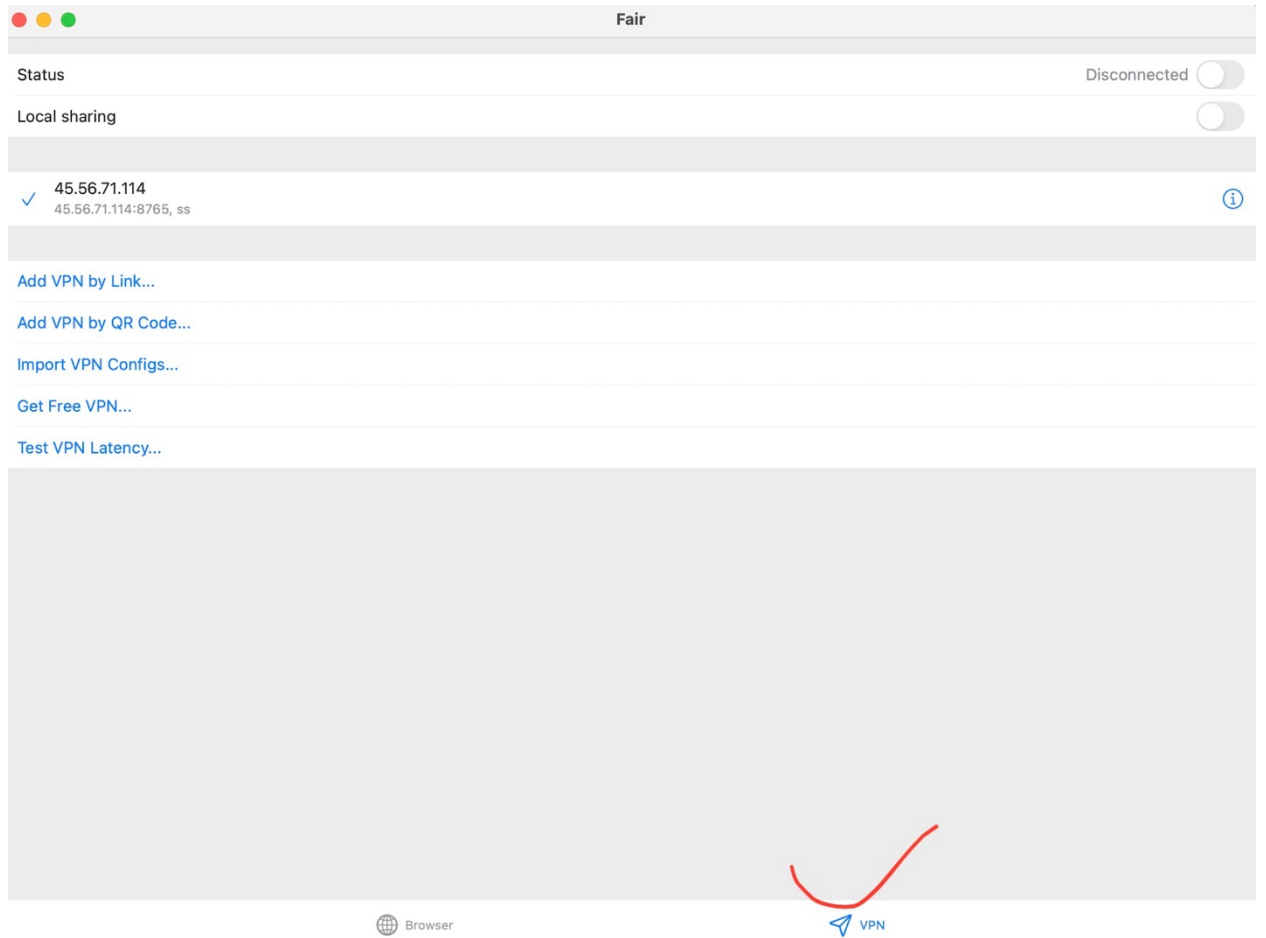

打开 Fair VPN app

一、 添加配置

Status Disconnected

Local sharing

✓ 45.56.71.114 (i)
45.56.71.114:8765, ss

[Add VPN by Link...](#)

[Add VPN by QR Code...](#)

[Import VPN Configs...](#)

[Get Free VPN...](#)

[Test VPN Latency...](#)

Add by Link
Please paste the VPN link, e.g.
starting with vmess:// trojan://
ss:// or ssr://

- Cut
- Copy
- Paste
- Spelling and Grammar >
- Substitutions >
- Speech >
- AutoFill >