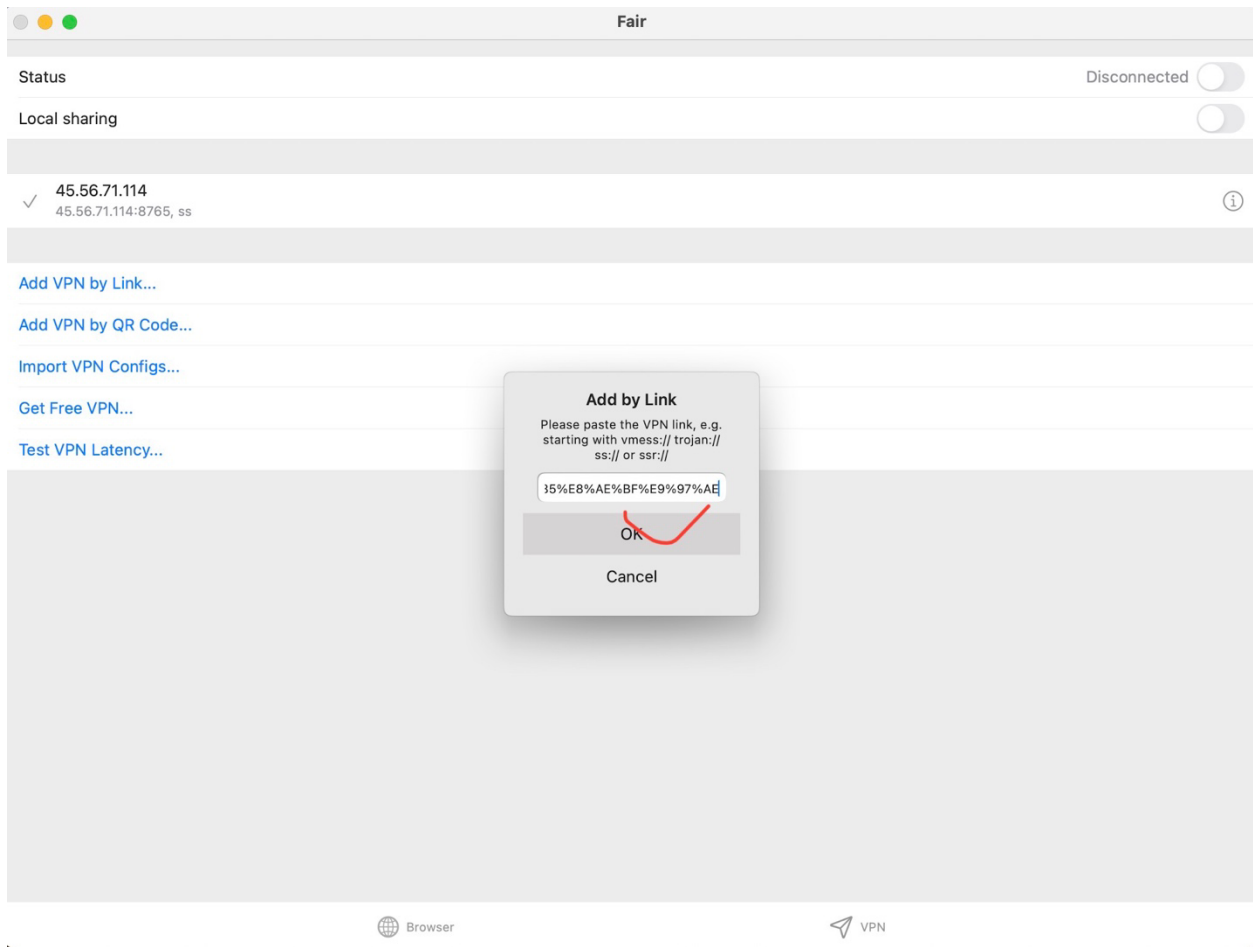

打开 Fair VPN app

一、 添加配置

Status Disconnected

Local sharing

✓ 45.56.71.114 (i)
45.56.71.114:8765, ss

[Add VPN by Link...](#)

[Add VPN by QR Code...](#)

[Import VPN Configs...](#)

[Get Free VPN...](#)

[Test VPN Latency...](#)

Add by Link
Please paste the VPN link, e.g.
starting with vmess:// trojan://
ss:// or ssr://

- Cut
- Copy
- Paste
- Spelling and Grammar >
- Substitutions >
- Speech >
- AutoFill >